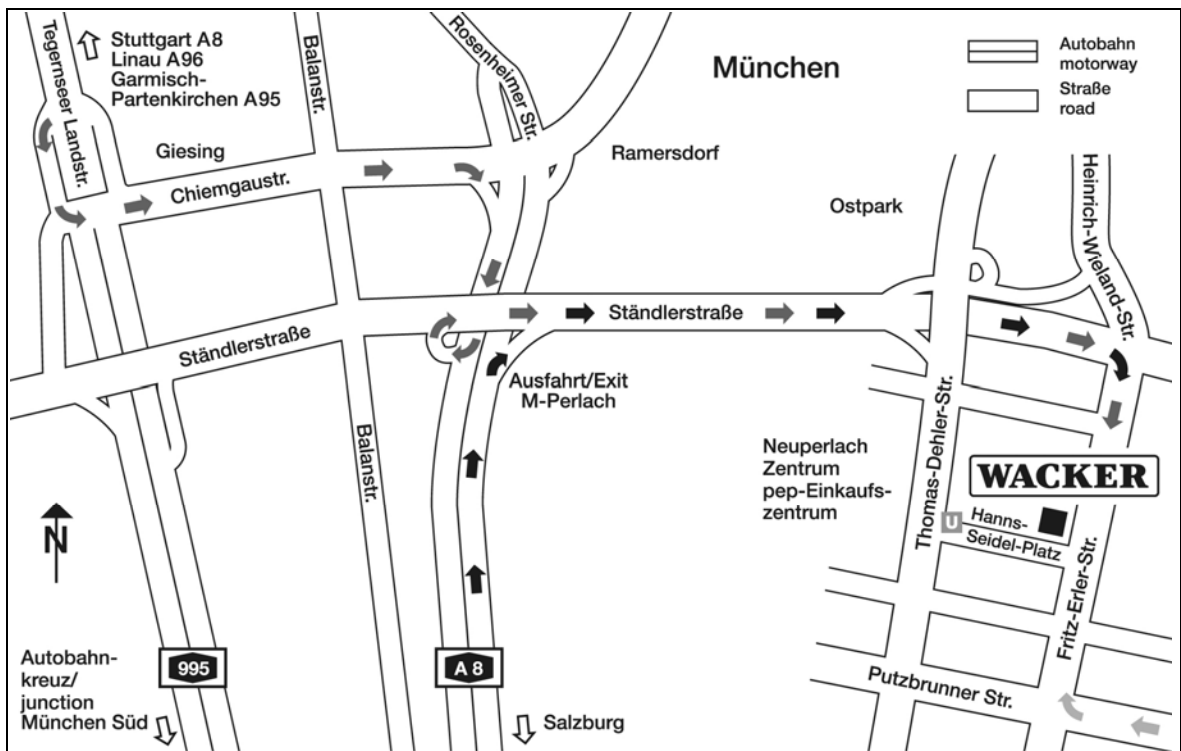

IHR WEG ZU WACKER