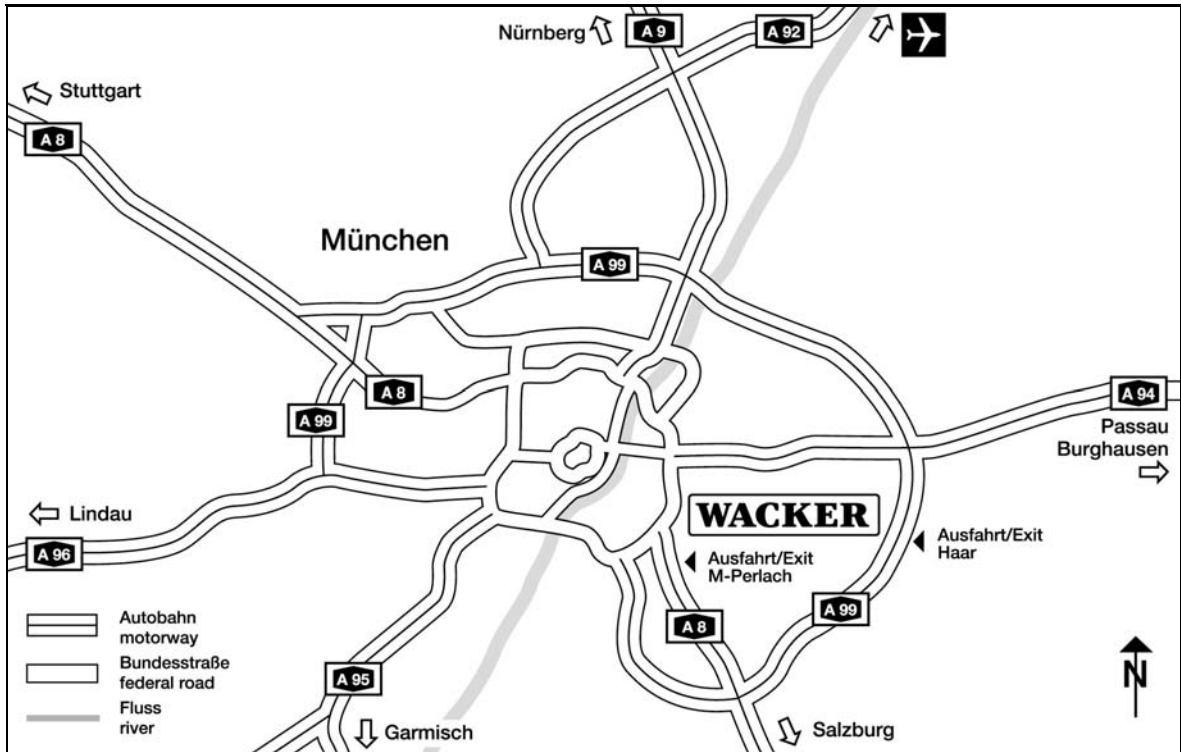

IHR WEG ZU WACKER